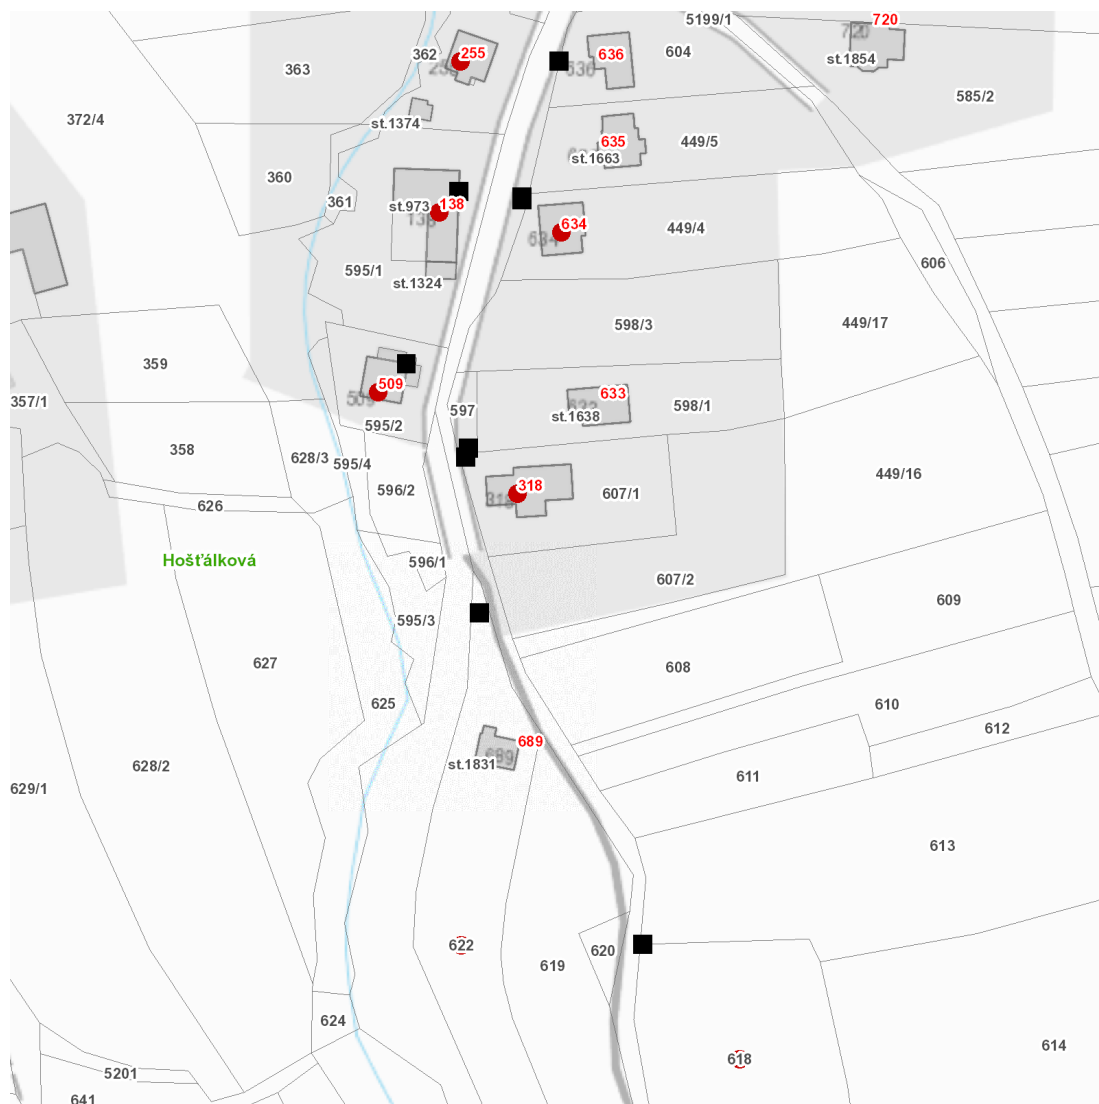

dne **14. 5. 2024** od **7:45** do **15:45** hodin

Plánovaná odstávka zahrnuje tyto lokality:**Hošťálková (okres Vsetín)**

č. p. 138, 255, 318, 509, 634

kat. území **Hošťálková** (kód **646059**): parcelní č. 618, 622

dne 14. 5. 2024 od 7:45 do 15:45 hodin**Orientační mapový podklad odstávkou dotčených lokalit****VYSVĚTLIVKY**

- – adresy dotčené odstávkou elektřiny
- – místa připojení k elektrické síti dotčená odstávkou

INFORMACE ZASLÁNA

IDDS: ue9a97p (Obec Hošťálková)